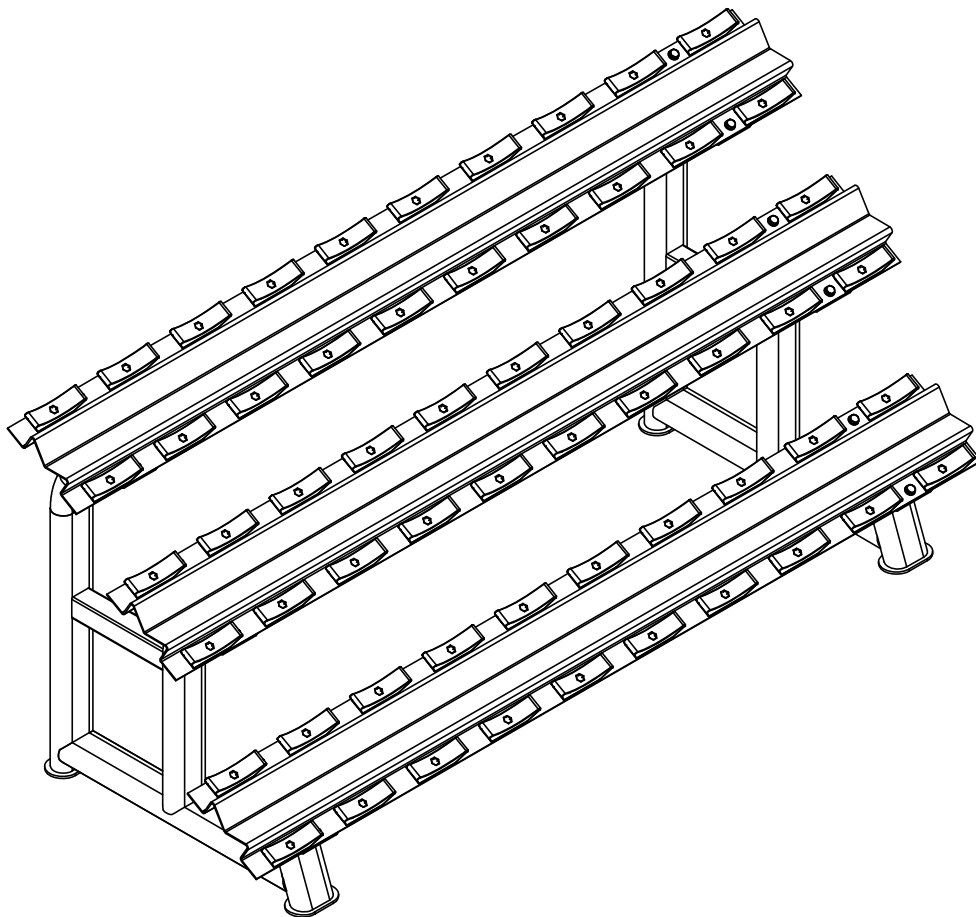

PRIMAL

STRENGTH

PRIMAL STRENGTH 3 TIER DUMBBELL RACK PSST0018

SERVISNÍ ROZKRES

ČÍSLO	POPIS	POČET
1	HLAVNÍ RÁM	2
2	HLAVNÍ PODPĚRA	3
3	POLOHOVACÍ BLOK	60
4	ŠROUB M10*25+PODLOŽKA+POJISTNÁ MATICE	12
5	ŠROUB M8*25+PODLOŽKA+ POJISTNÁ MATICE	60