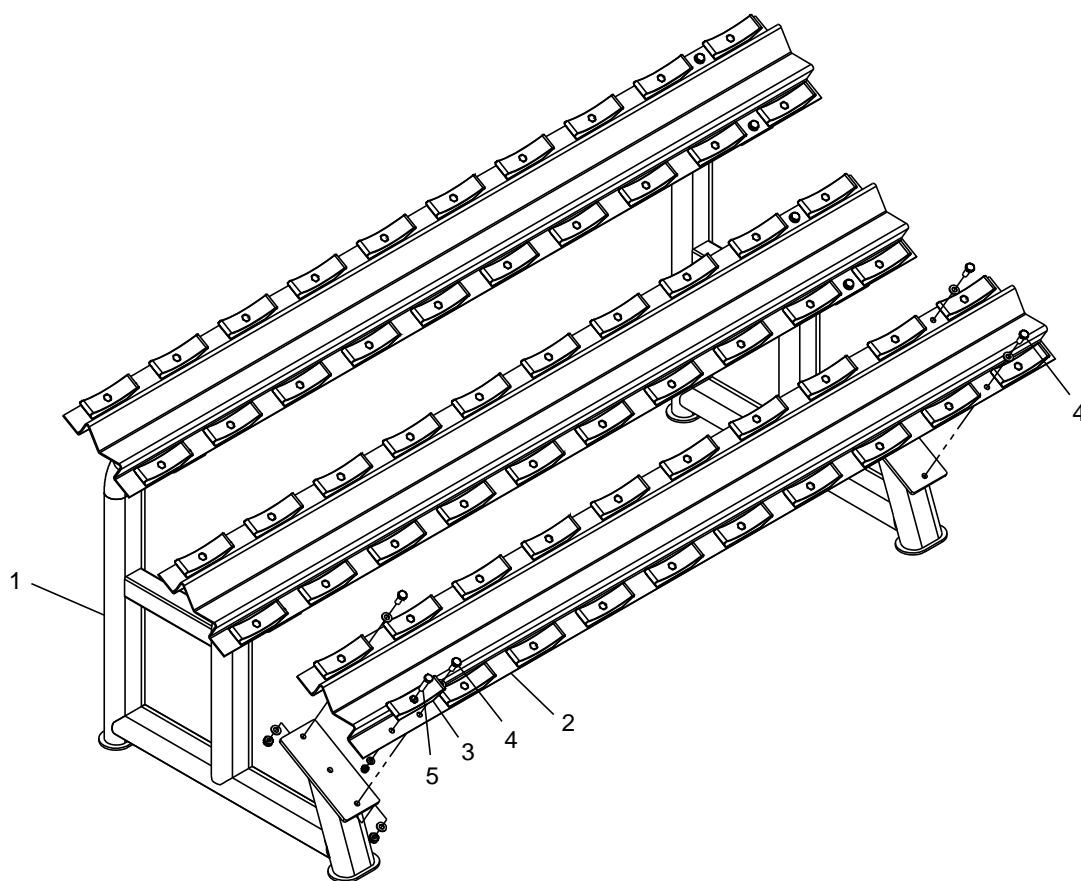

PRIMAL

STRENGTH

PRIMAL STRENGTH 3 TIER DUMBBELL RACK PSST0018

SERVISNÍ ROZKRES

ČÍSLO	POPIS	POČET
1	HLAVNÍ RÁM	2
2	HLAVNÍ PODPĚRA	3
3	POLOHOVACÍ BLOK	60
4	ŠROUB M10*25+PODLOŽKA+POJISTNÁ MATICE	12
5	ŠROUB M8*25+PODLOŽKA+ POJISTNÁ MATICE	60